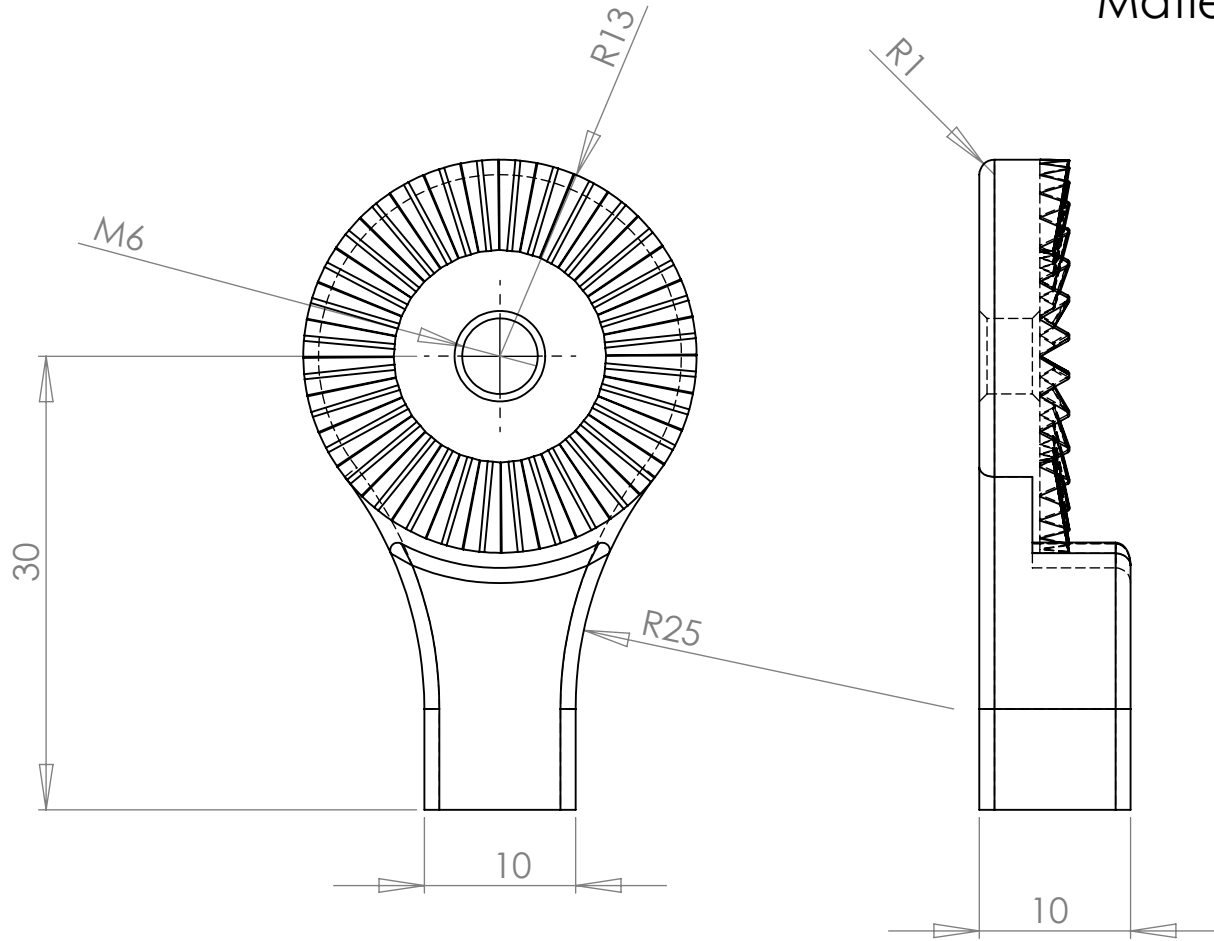

Matière : S235

www.noixcrantee.com

Email:
contact@noixcrantee.com

Dessiné par	Date	Indice	Tolérance générale: +/- 0.1
			traitement : Aucun
			Matière :
Berdoues	10/11/2006	A	Poids:

TITLE:	
DWG NO.	NC02
Echelle:2:1	A4